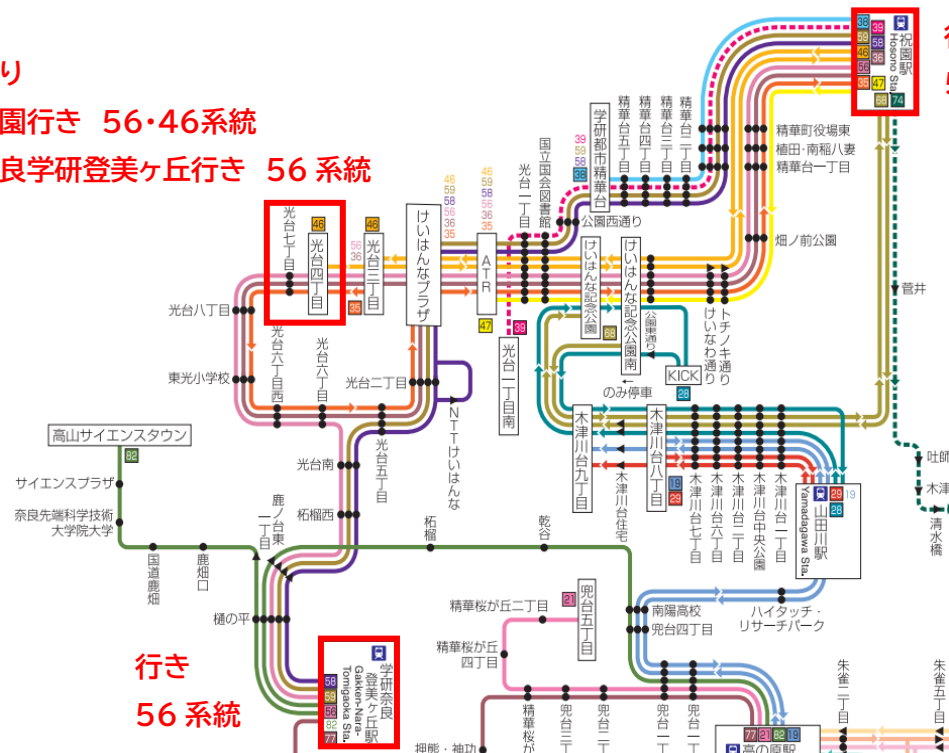

○8月13日～15日の平日は土曜日ダイヤで運行します。○12月30日～1月3日の間は、日曜日ダイヤで運行します。

■バス路線図

帰り

祝園行き 56・46系統

奈良学研登美ヶ丘行き 56系統

行き
56・36系統

行き
56系統