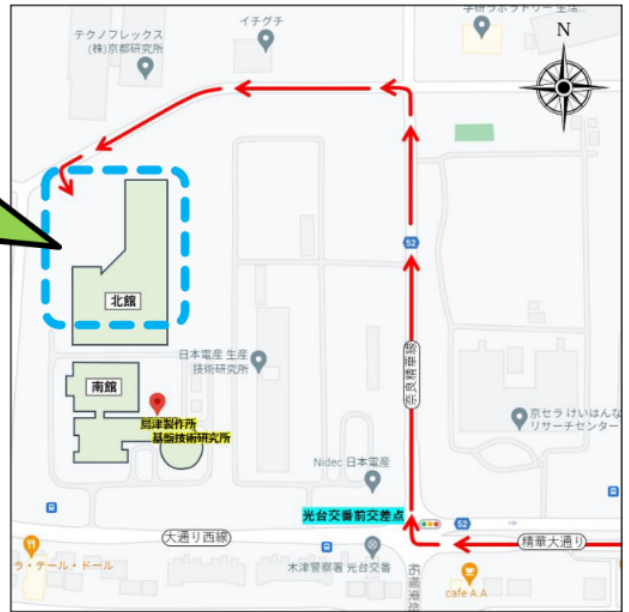

第2回ガットフレイル研究会・交通案内 (車でお越しの場合)

■ 進入経路・駐車場のご案内

来客用駐車枠 障害者用駐車枠

精華大通り(これまでの基盤研入口に繋がる片道2車線道路)を西進し、「光台交番前交差点」(右斜め前に日本電産)を右折

■ 周辺地図